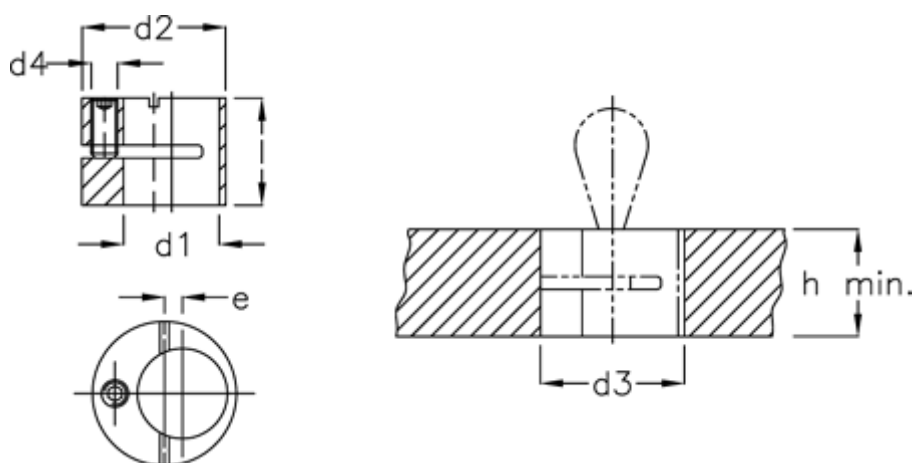

Varenummer: 20938016
Beskrivelse: E+G
Excenterbøsning GN 715.2-16

Mål

d1	= 16
d2	= 25
d3	= 25
d4	= M6
e	= 3
For trykstykke Ø	= 10
H min	= 18
l	= 17.9